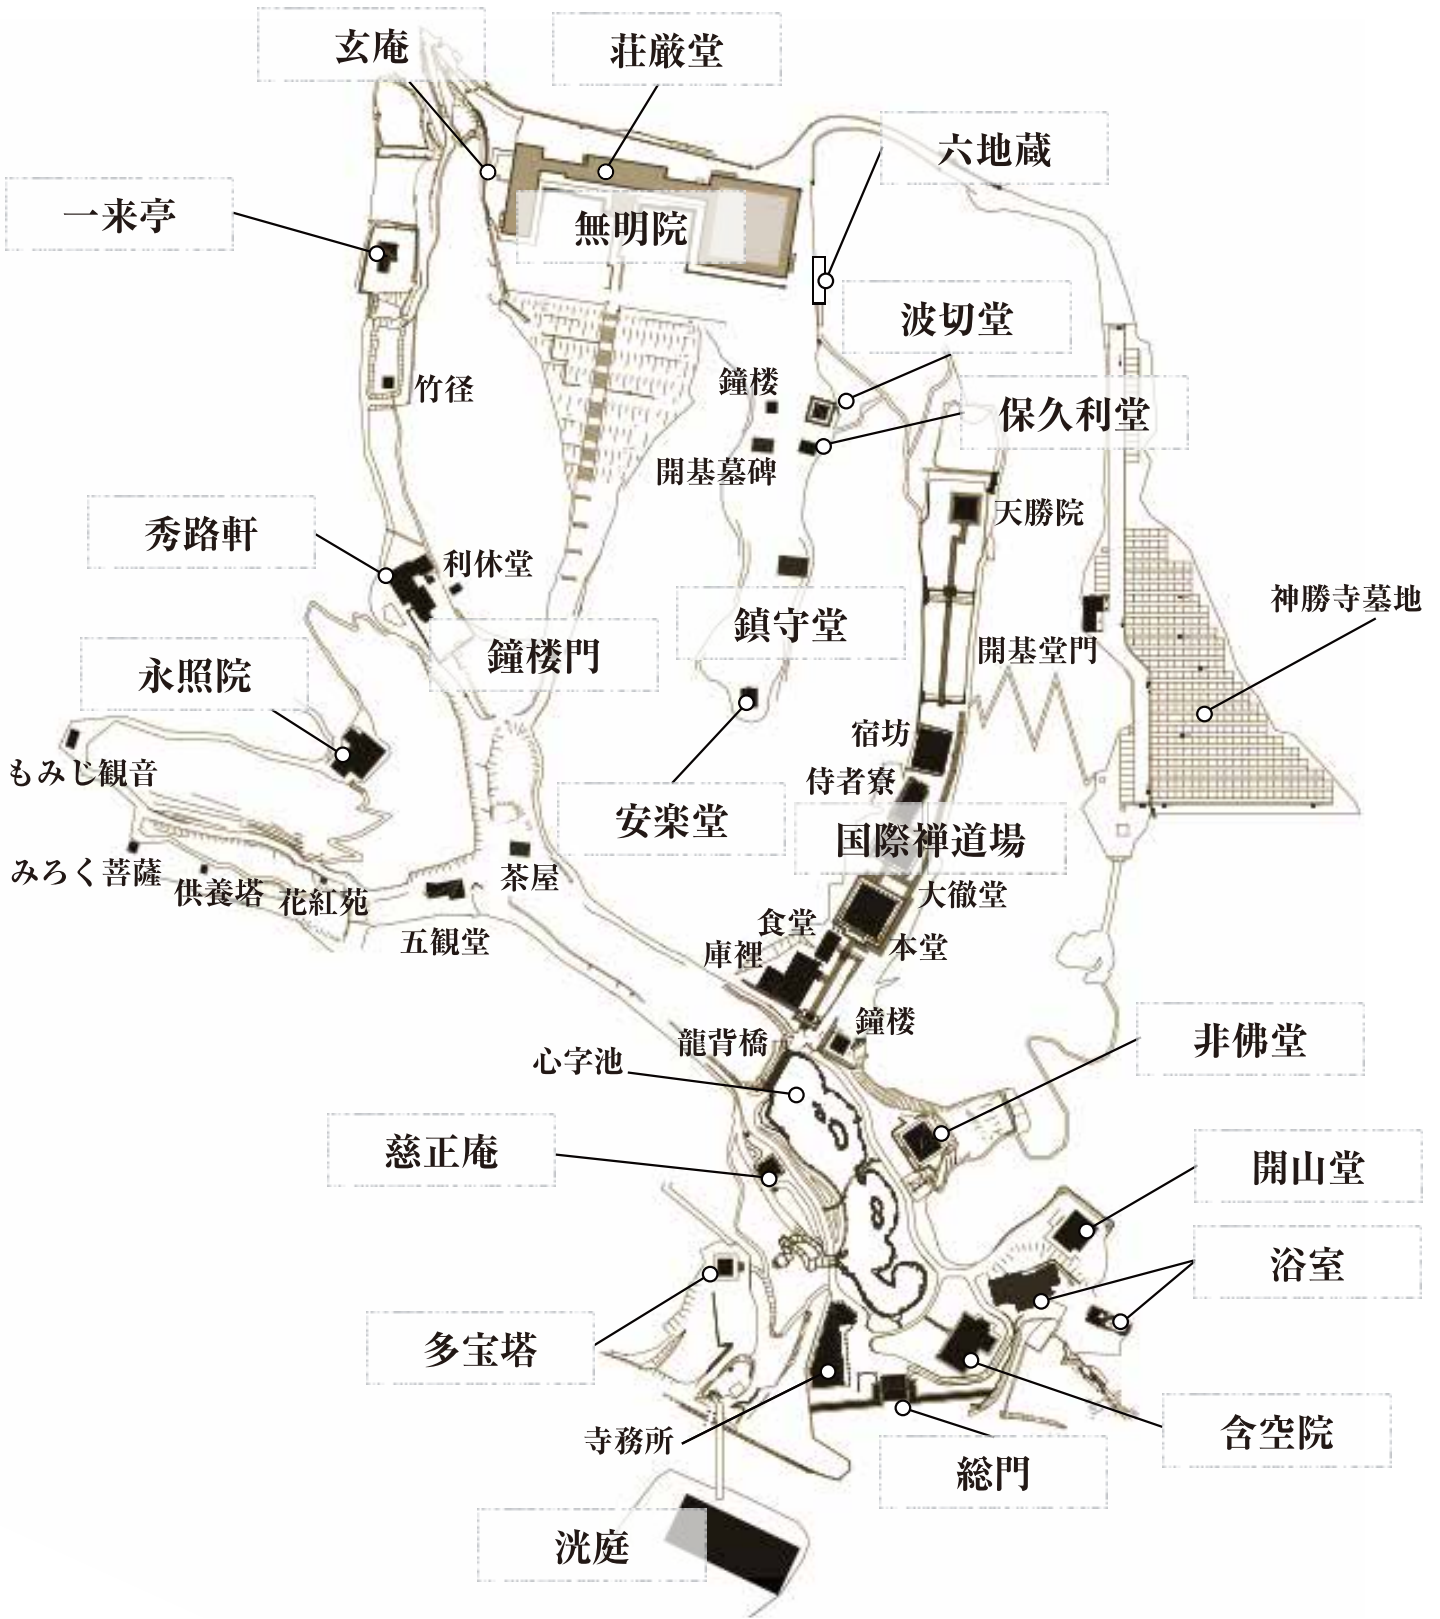

神勝禪寺境内案内図

臨濟宗建仁寺派 神勝禪寺

〒720-0401 広島県福山市沼隈町上山南 91

電話 084 (988) 1111