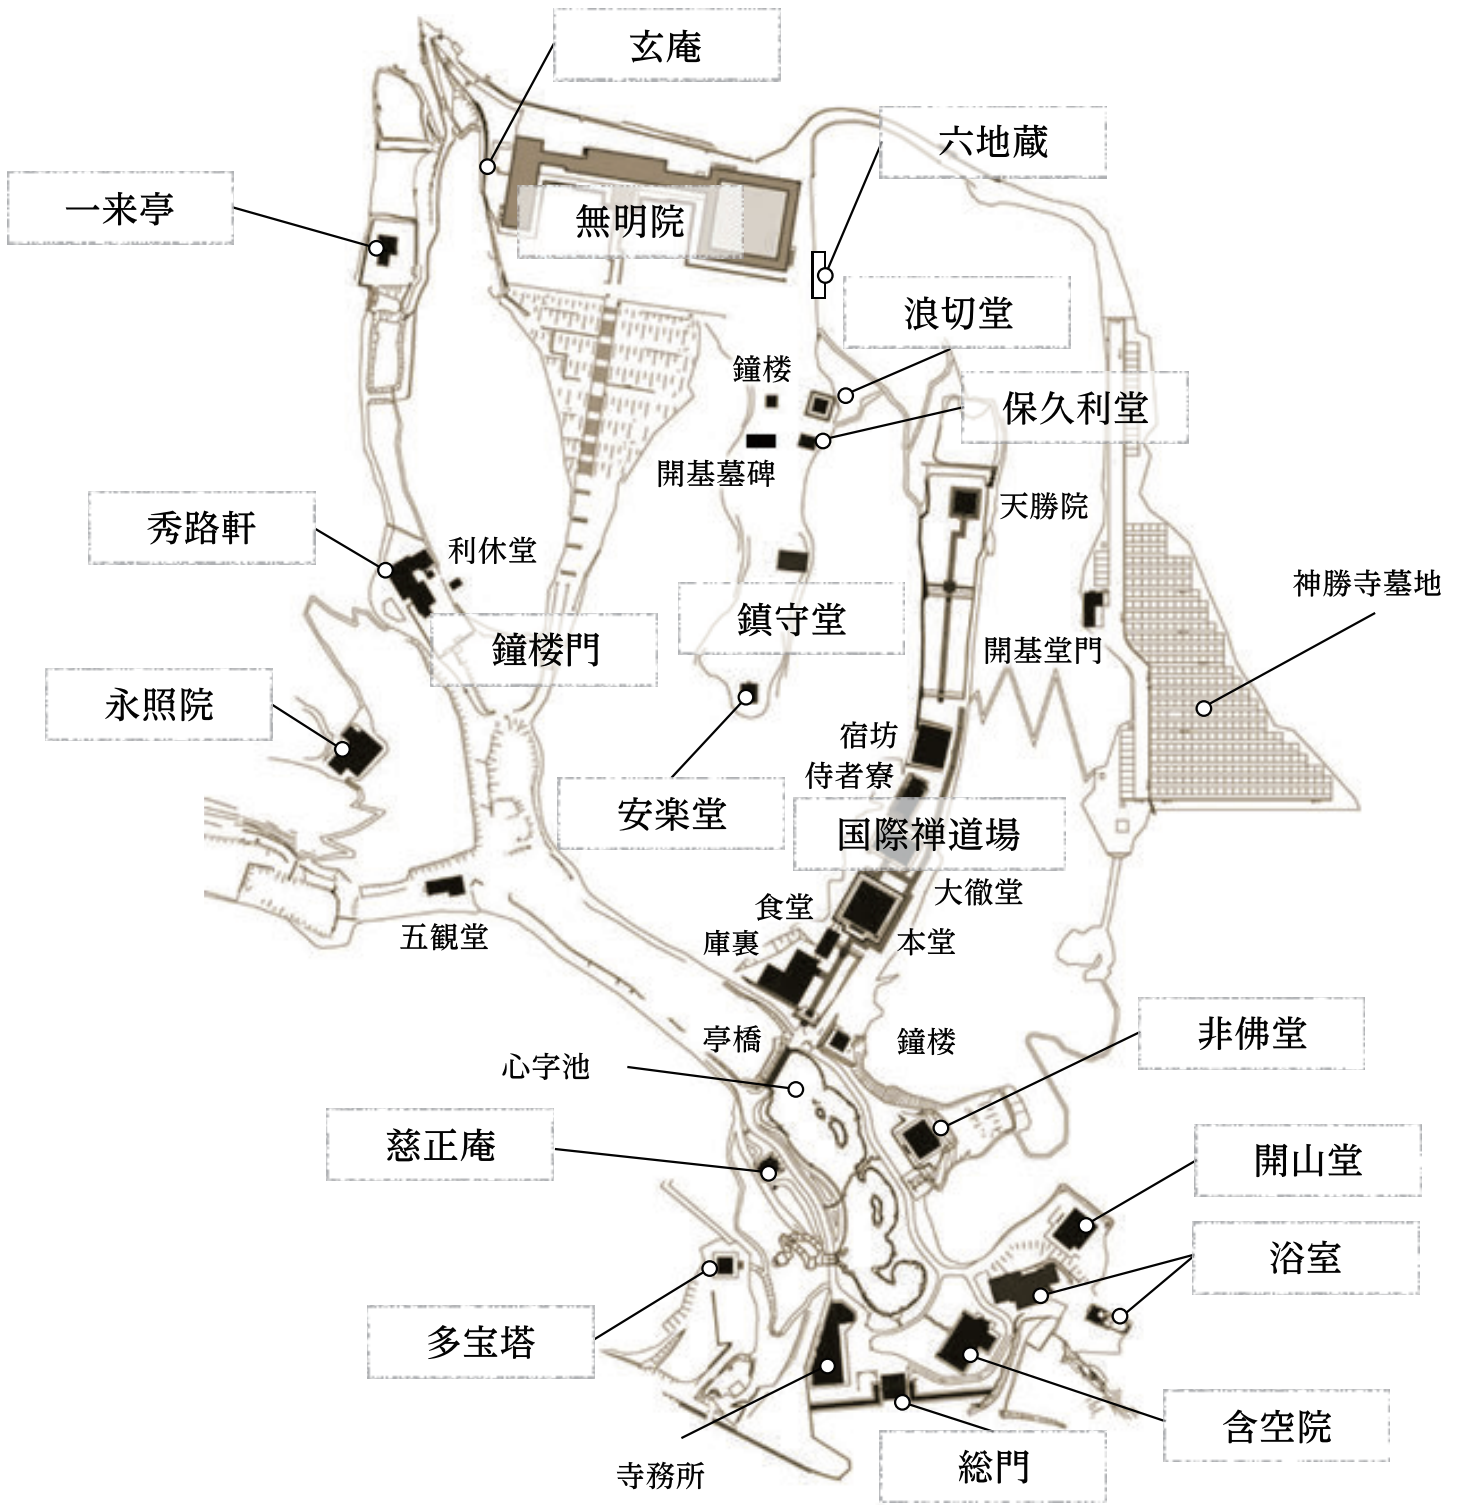

神勝禪寺境内案内図

臨濟宗建仁寺派 神勝禪寺

〒720-0401 広島県福山市沼隈町上山南 91

電話 084 (988) 1111